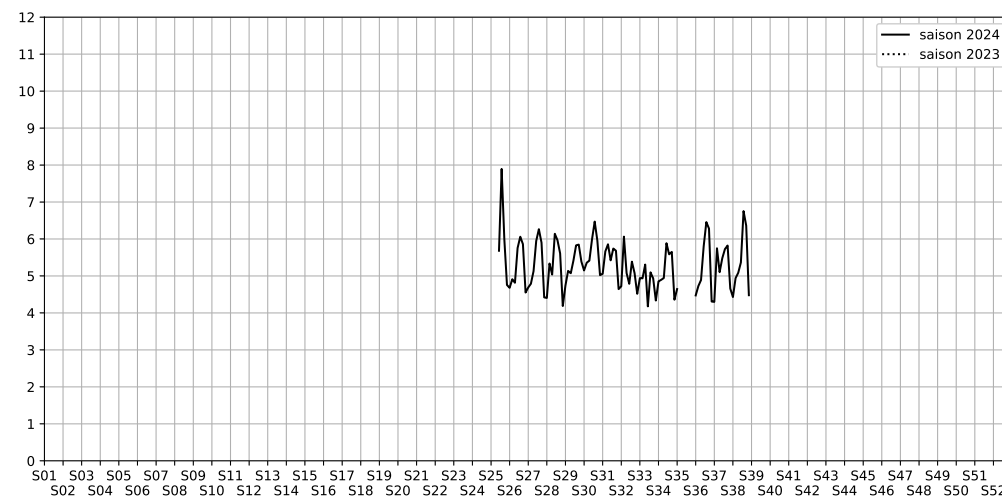

Indice Harmonica Nuit [22h-06h]
Comparaison avec saison précédente à jour équivalent