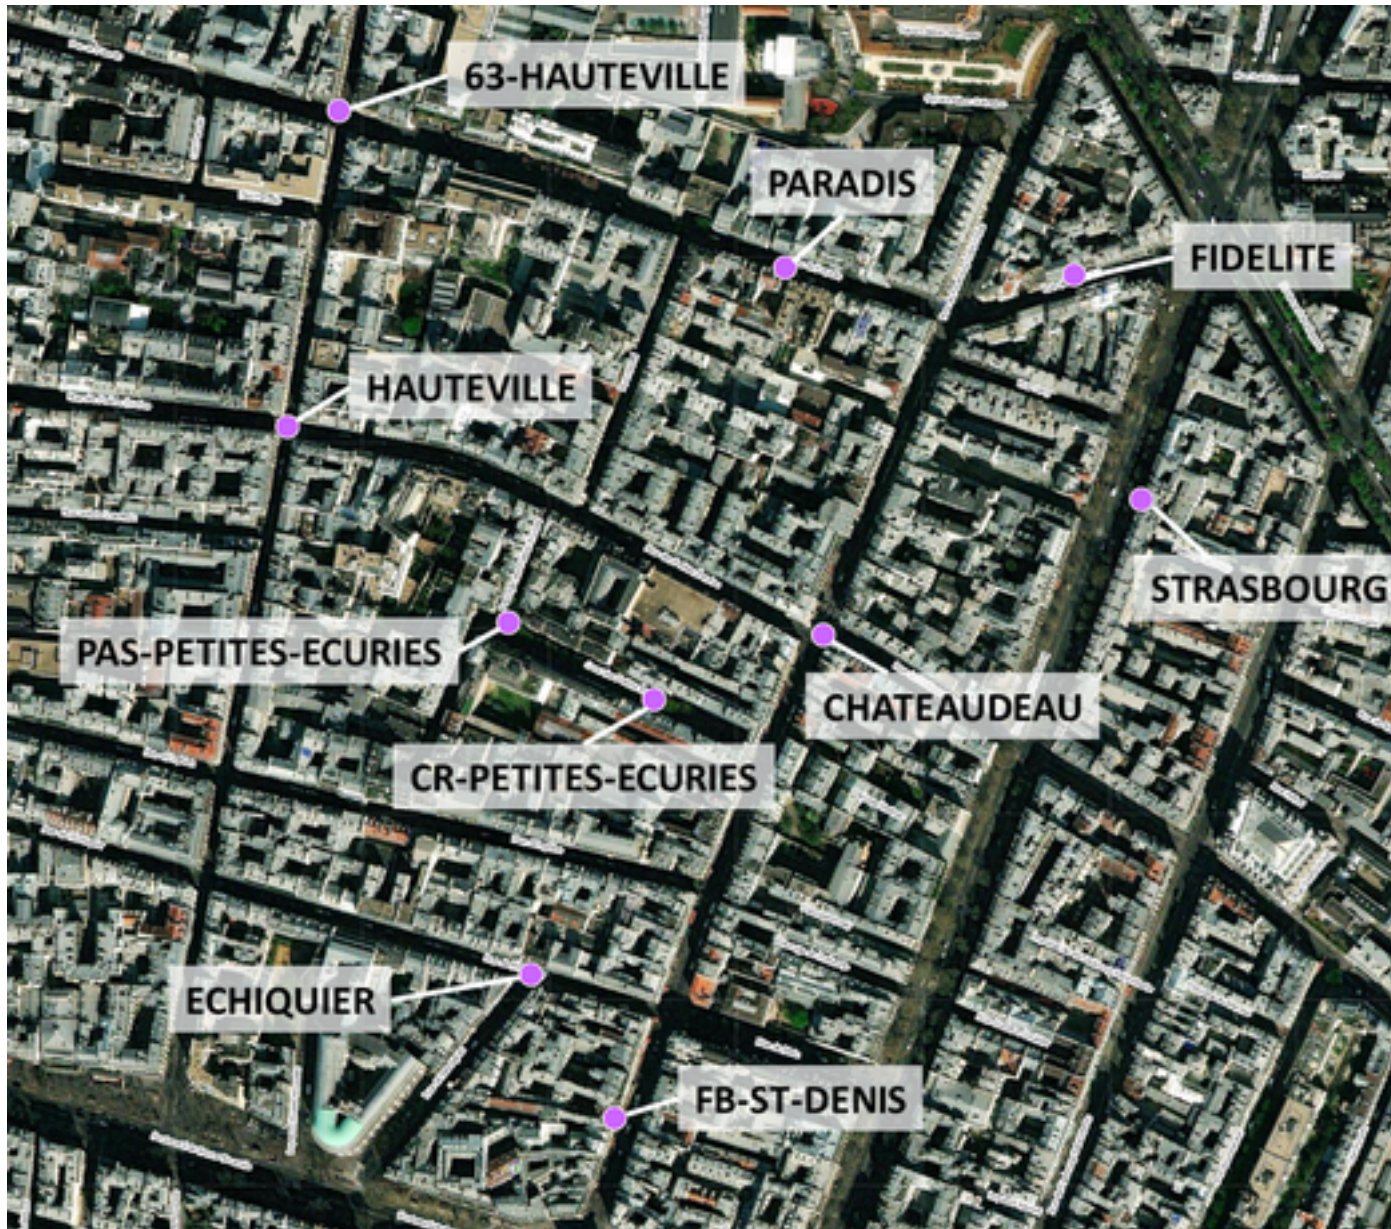

# Capteurs méduse SAINT-DENIS PARADIS

2024 / sem. 38 (du 16/09/2024 au 22/09/2024)

*NB : Chaque capteur est désigné par le nom de la rue dans laquelle il est implanté*