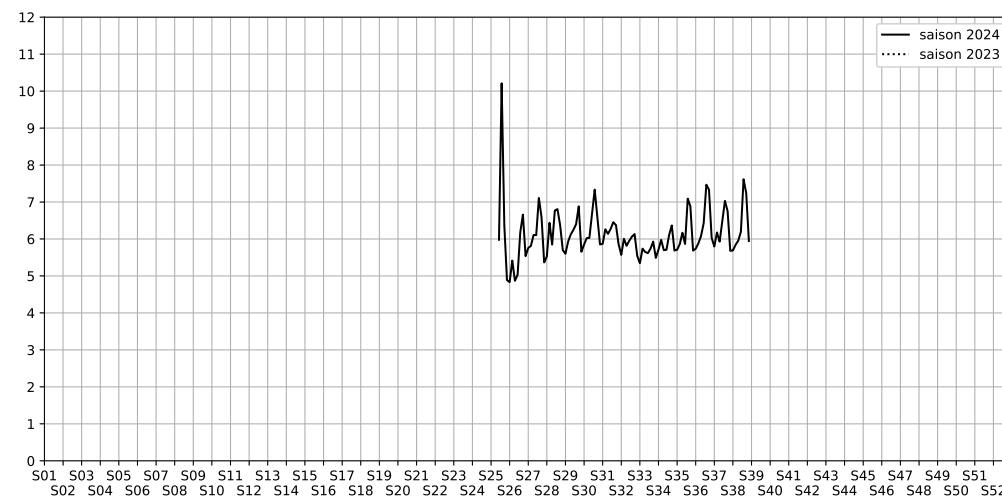

Indice Harmonica Nuit [22h-06h]
Comparaison avec saison précédente à jour équivalent