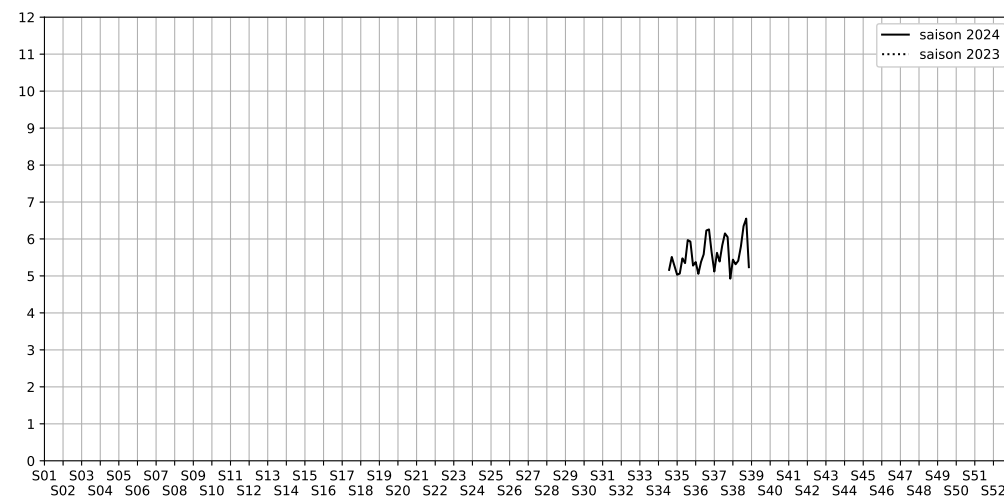

Indice Harmonica Nuit [22h-06h]
Comparaison avec saison précédente à jour équivalent